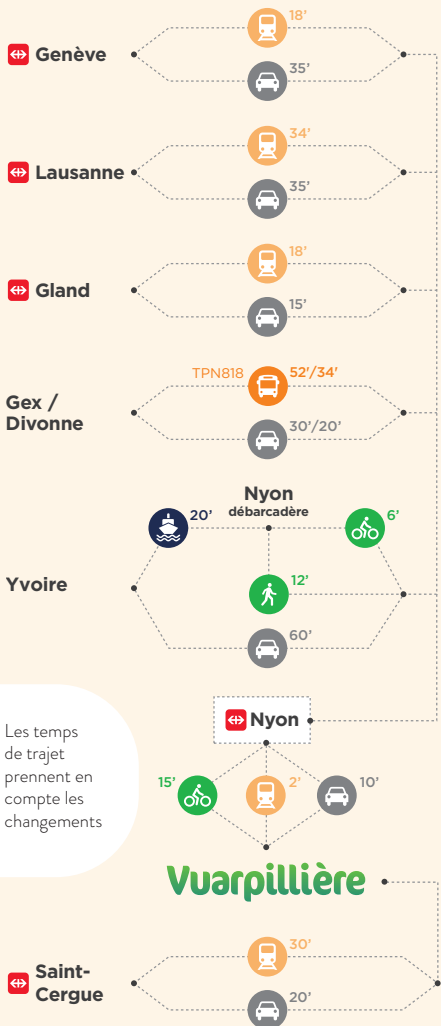

Vuarpillière

COMPARATIF TEMPS DE PARCOURS SELON ITINÉRAIRE

Redéfinissez votre mobilité en 2021

Le vélo est le moyen idéal pour se déplacer efficacement sur des distances jusqu'à 10 km. Pensez au vélo électrique pour les forts dénivelés, il multiplie les possibilités!

Des astuces au verso!

Moyennant le respect des gestes barrières, le port du masque notamment, les transports publics sont une alternative très efficace pour se rendre à la Vuarpillière. **N'oubliez pas que le train NStCM circule toutes les 15mn en heure de pointe!**

Economie, convivialité, moins de stress... à condition d'appliquer les bons gestes barrières, le covoiturage constitue une excellente alternative à l'autosolisme. **Partagez vos trajets!**

Pensez intermodalité avec les divers parkings relais à disposition pour rejoindre une interface et finir votre itinéraire en mobilité durable. **Votre mobilité futée!**

Enfin, le télétravail reste le meilleur moyen d'éviter trafic, énervement, perte de temps et d'argent! **Tranquillité garantie!**

Choisir le bon moyen de transport pour le bon déplacement

Pensez au vélo électrique : seulement 15-20 minutes de trajet depuis Gland pour rejoindre la Vuarpillière